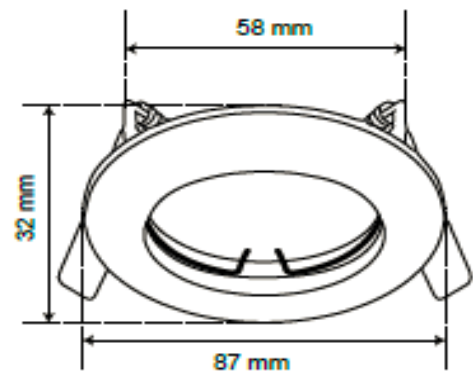

YD-220/O

ALEZIO

CARACTERÍSTICAS

Modelo (s):	YD-220/O
Nombre (s):	ALEZIO
Aplicación:	Downlight Acento fijo sin lámpara
Material de la carcasa:	Lamina de acero
Terminado:	Latonado
Pantalla:	NA
Índice de Protección [IP]:	0
Base (portalámpara):	GX5.3

PARAMETROS ELÉCTRICOS

Tensión Nominal [V~]:	100-240 V ~ / 12 V ~
Consumo de potencia [W]:	50 W
Frecuencia Nominal [Hz]:	50/60 Hz
Consumo de Corriente [A]:	0.50 - 0.21 A
Temperatura de Operación:	0 - 40 °C

BENEFICIOS

Garantía:	1 AÑO
Certificación:	NOM-064

OBSERVACIONES:

Lámpara sugerida halógeno de 50 W

Lada sin costo 01 800 777 LITE

1 AÑO DE GARANTÍA

Iluminación Especializada de Occidente S.A. de C.V.

Av. Dr. Ángel Leaño No.401, Nave 2 Interior B, Fracc. Los Robles C.P. 45134 Zapopan Jal. México